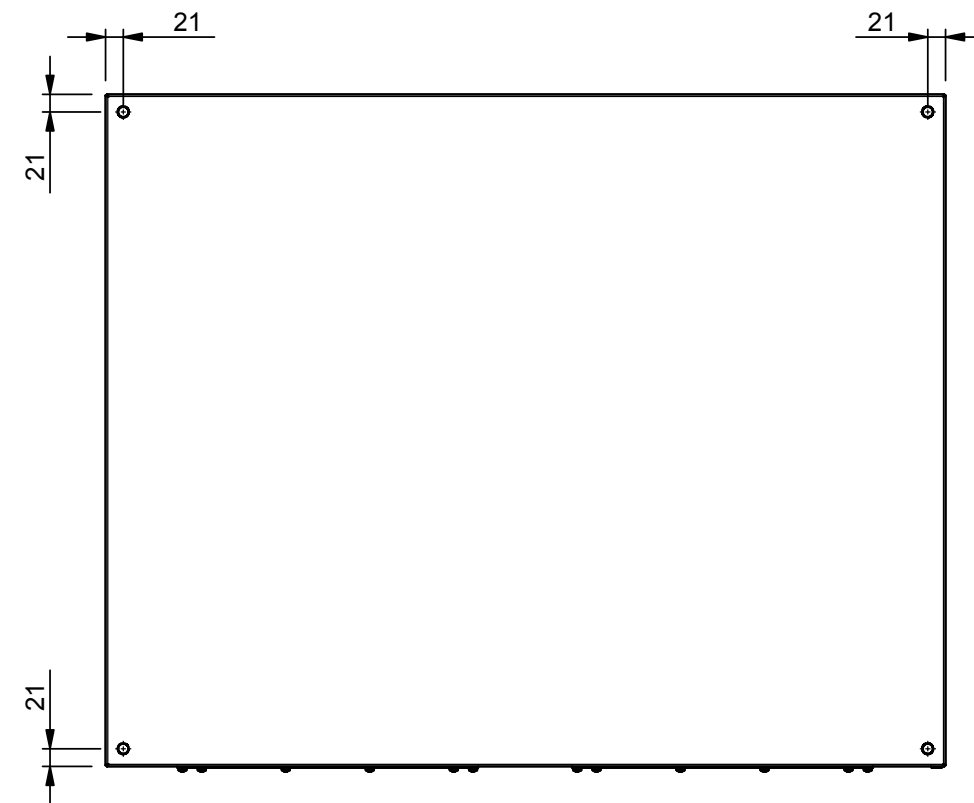

SEZIONE B-B

SEZIONE A-A

CASSE ST
1000X800X200

ST10_820 Doppia porta