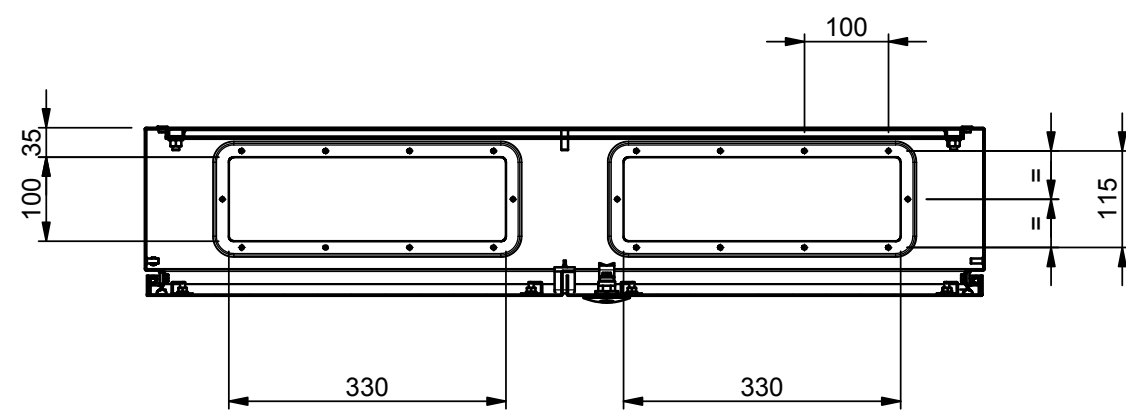

SEZIONE B-B

SEZIONE A-A

CASSE ST
1000X800X200

ST10_820 Doppia porta