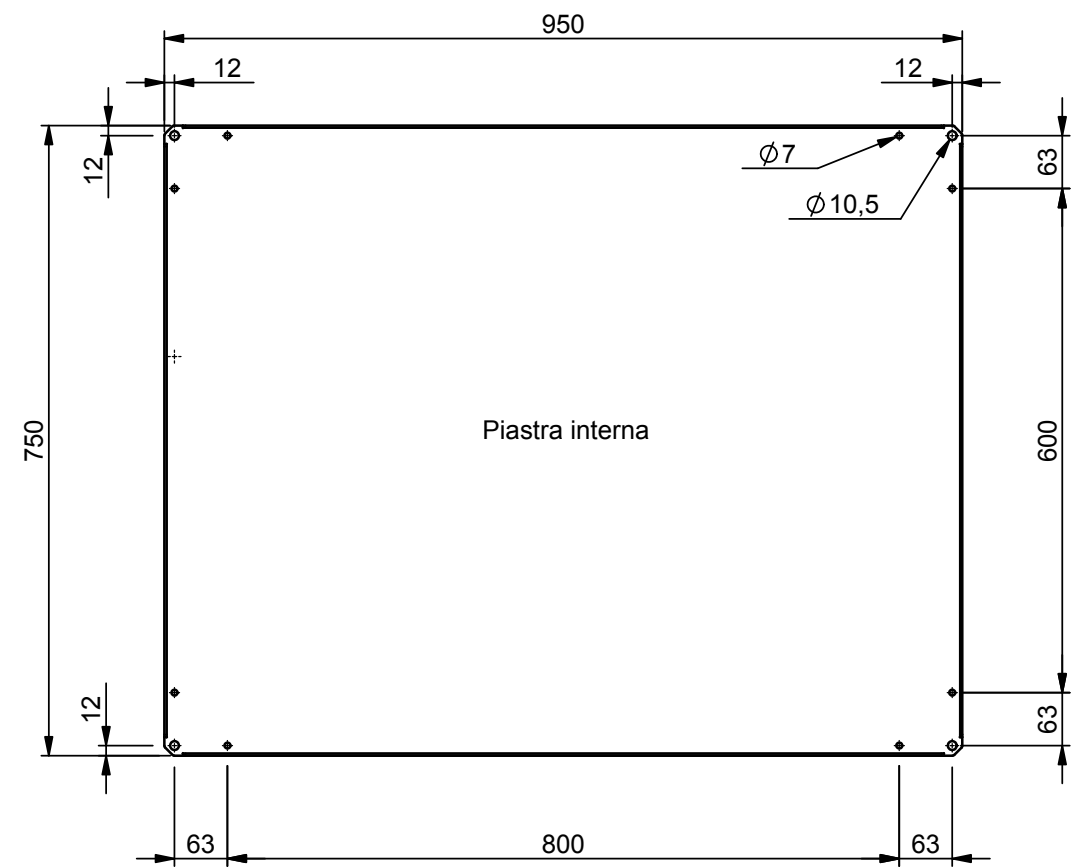

SEZIONE B-B

SEZIONE A-A

CASSE ST
1000X800X200

ST10_820 Doppia porta