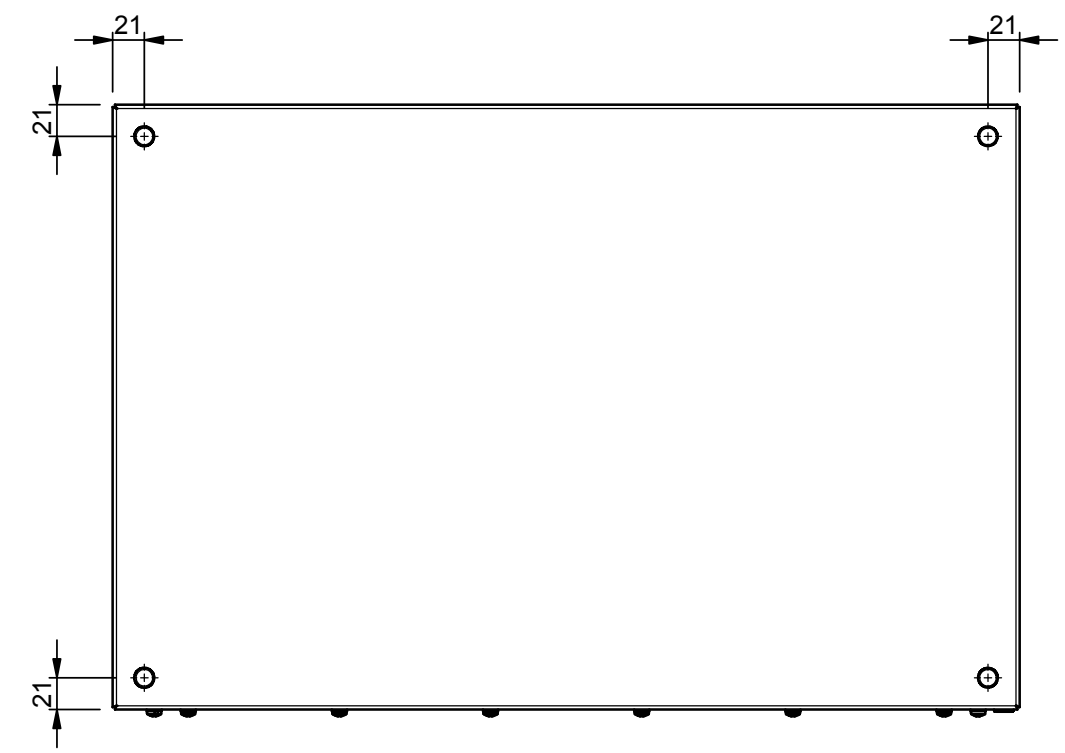

SEZIONE A-A

SEZIONE B-B

CASSE ST
600X400X200

STP6_420 Porta finestra