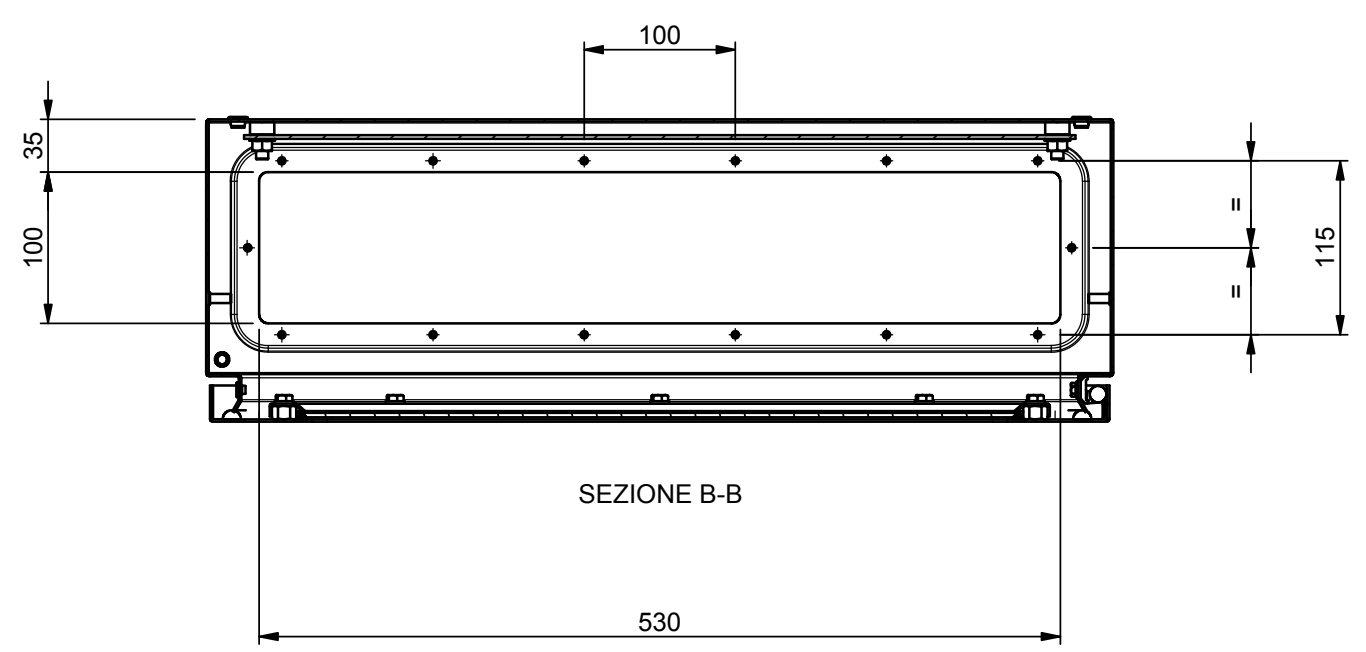

SEZIONE A-A

SEZIONE B-B

CASSE ST
600X400X200

STP6_420 Porta finestra