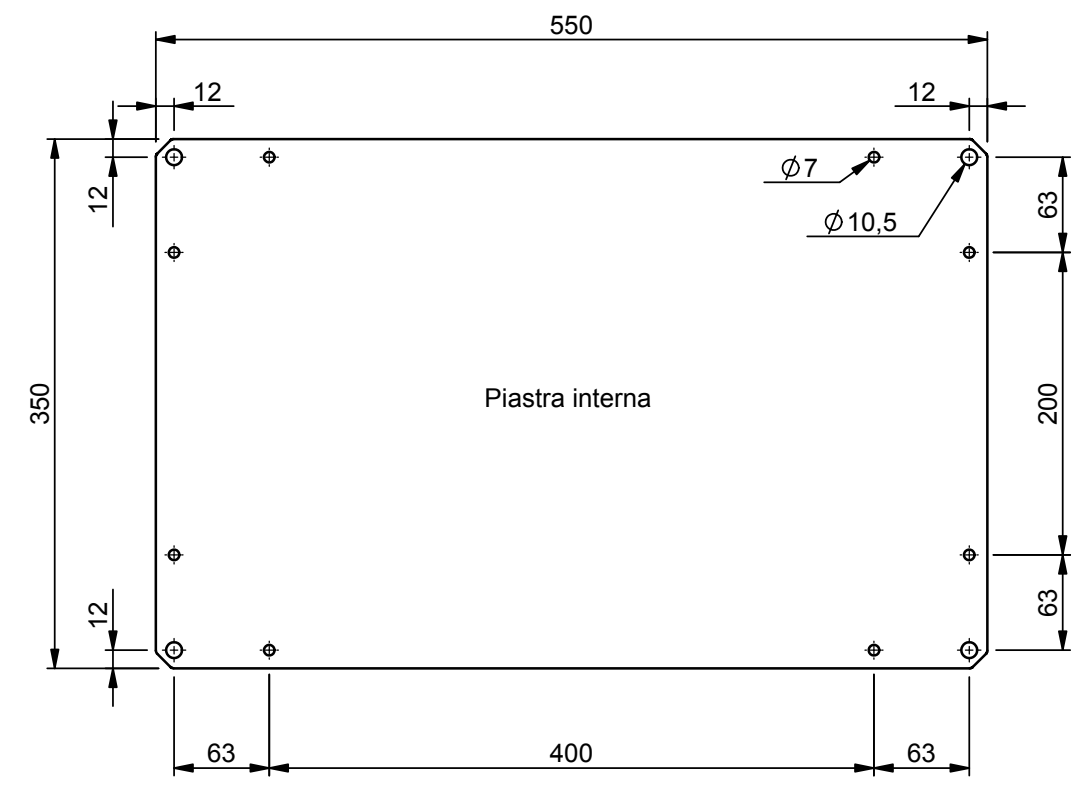

SEZIONE A-A

SEZIONE B-B

CASSE ST
600X400X200

STP6_420 Porta finestra