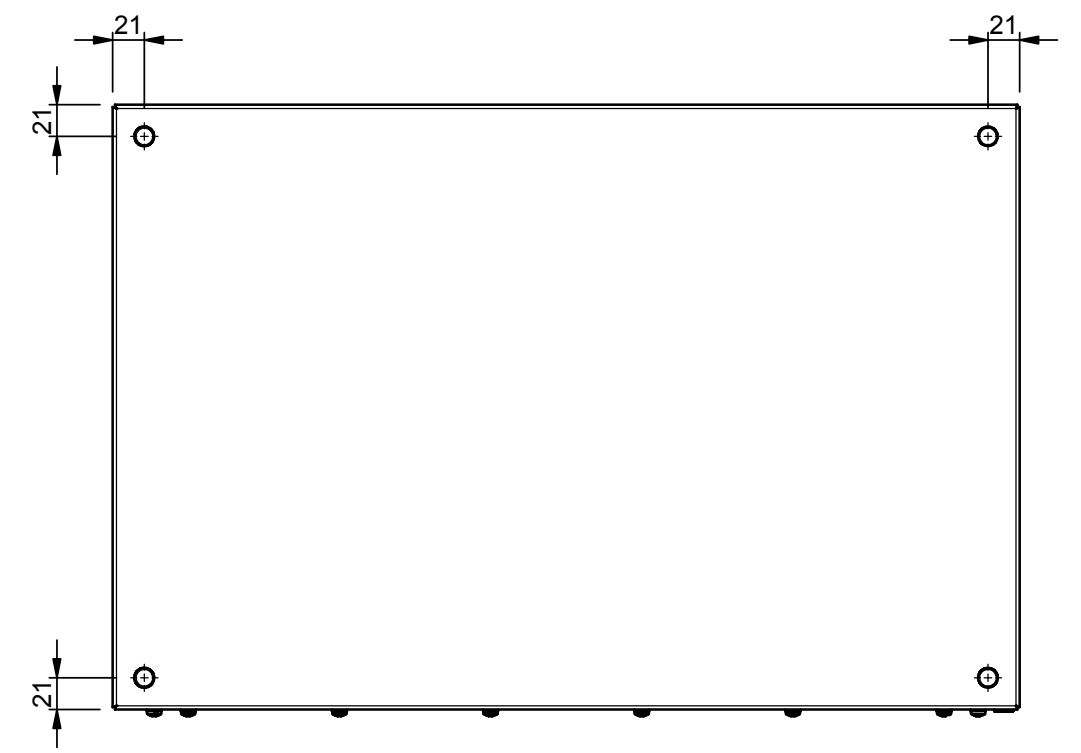

SEZIONE A-A

SEZIONE B-B

<b>CASSE ST</b>	
600X400X300	
	STP6_430 Porta finestra