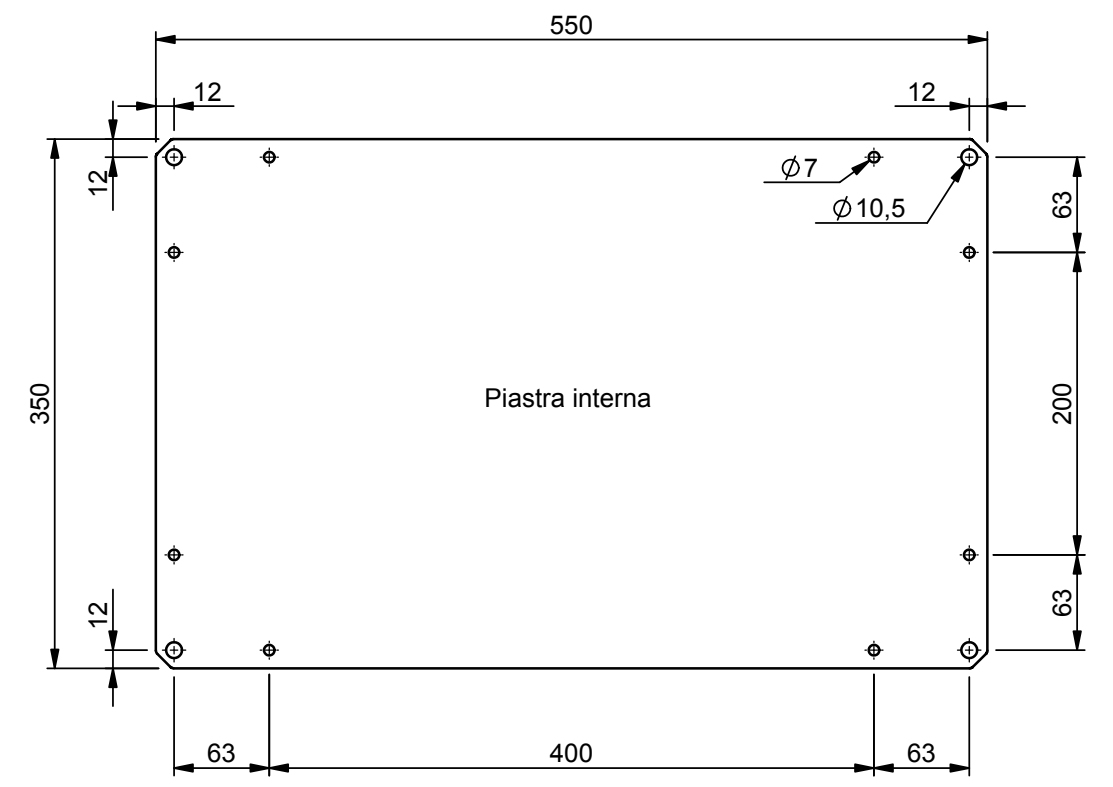

SEZIONE A-A

SEZIONE B-B

<b>CASSE ST</b>	
600X400X300	
	STP6_430 Porta finestra