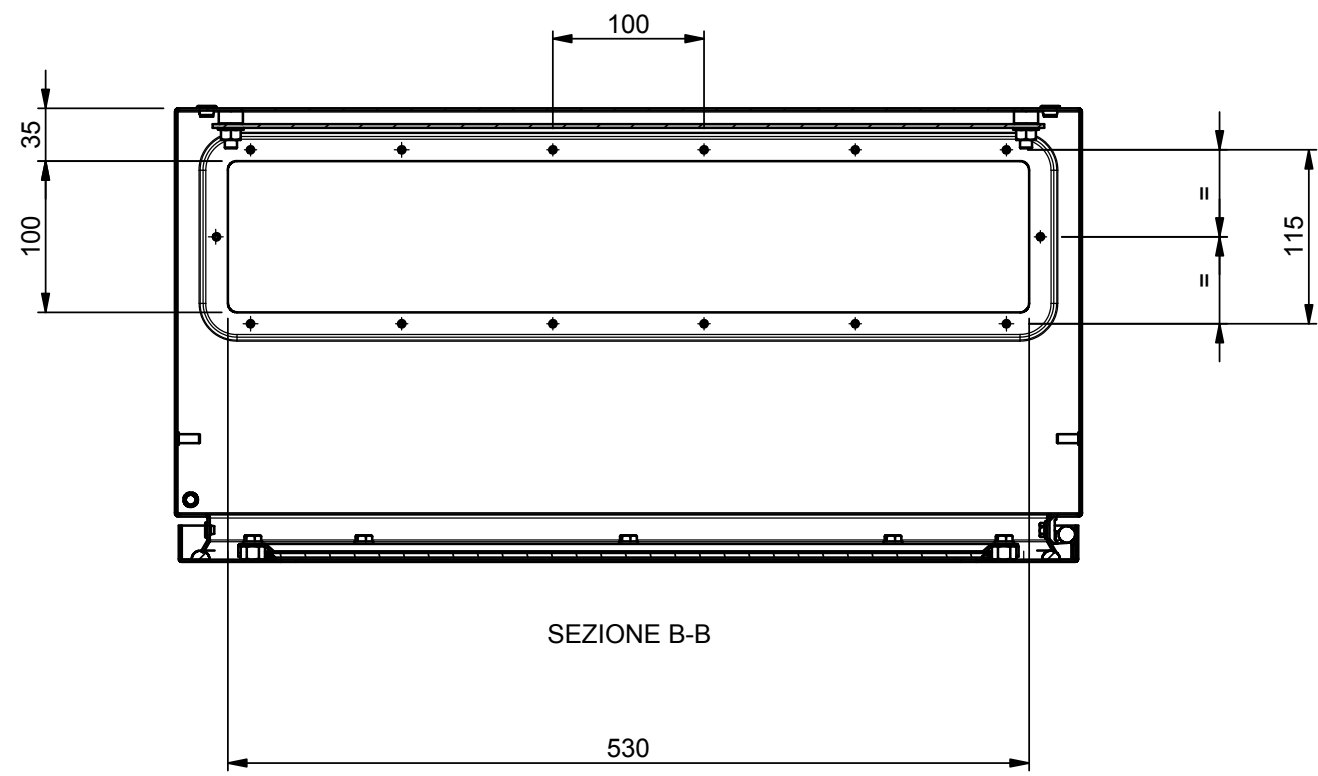

SEZIONE A-A

SEZIONE B-B

<b>CASSE ST</b>	
600X400X300	
	STP6_430 Porta finestra