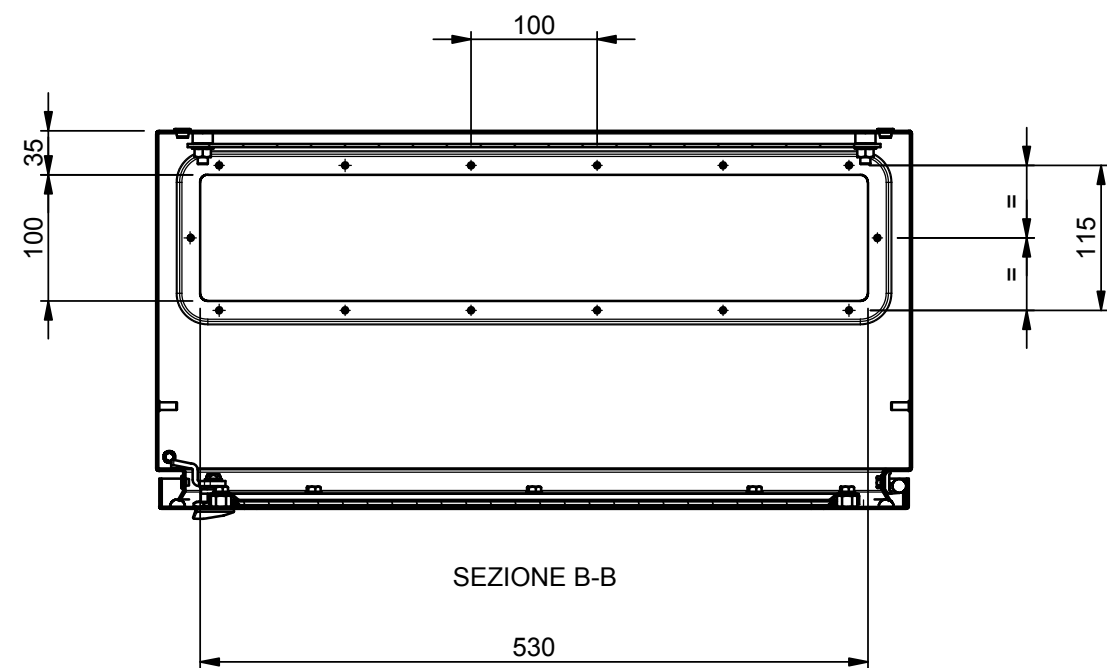

SEZIONE A-A

SEZIONE B-B

Piastra interna

CASSE ST
600X600X300

STP6_630 Porta finestra