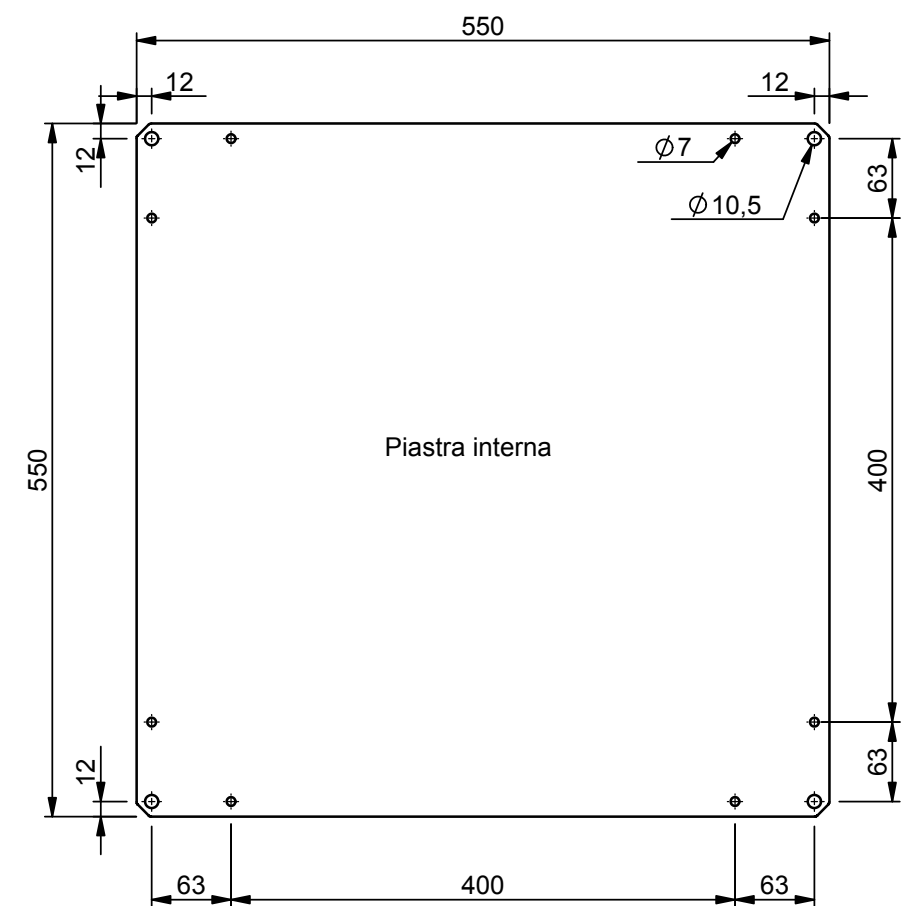

SEZIONE A-A

SEZIONE B-B

Piastra interna

CASSE ST
600X600X300

STP6_630 Porta finestra