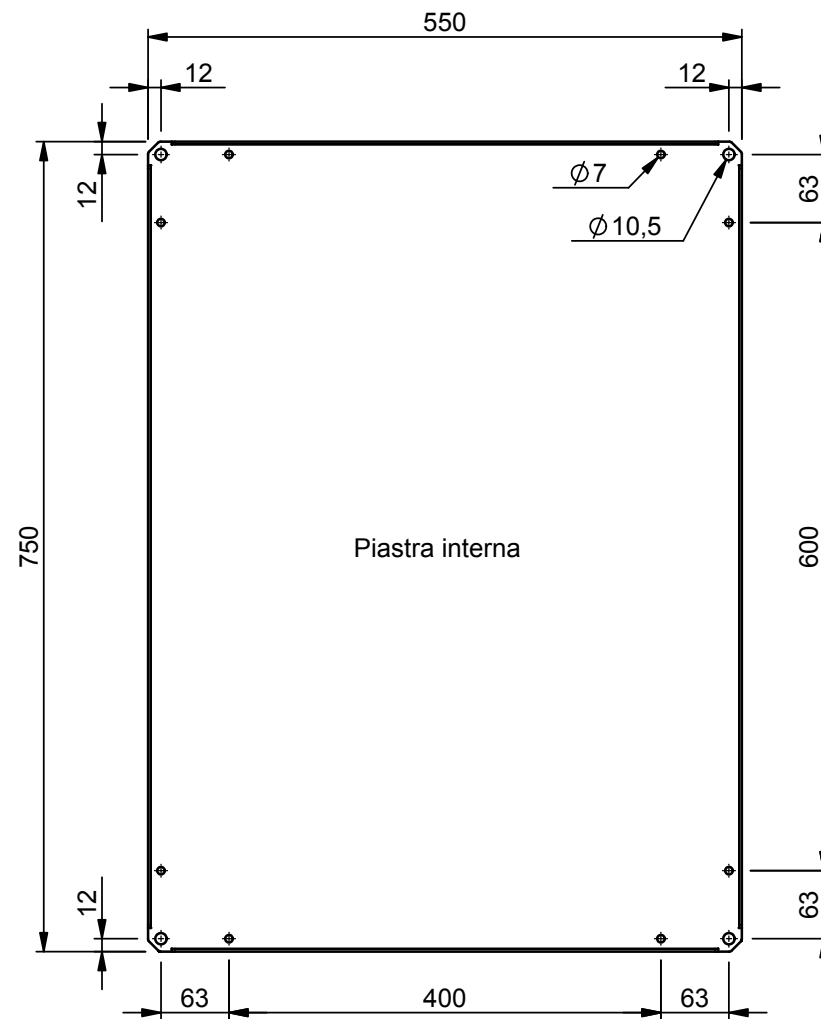

SEZIONE A-A

SEZIONE B-B

CASSE ST
600X800X250

STP6_825 Porta finestra