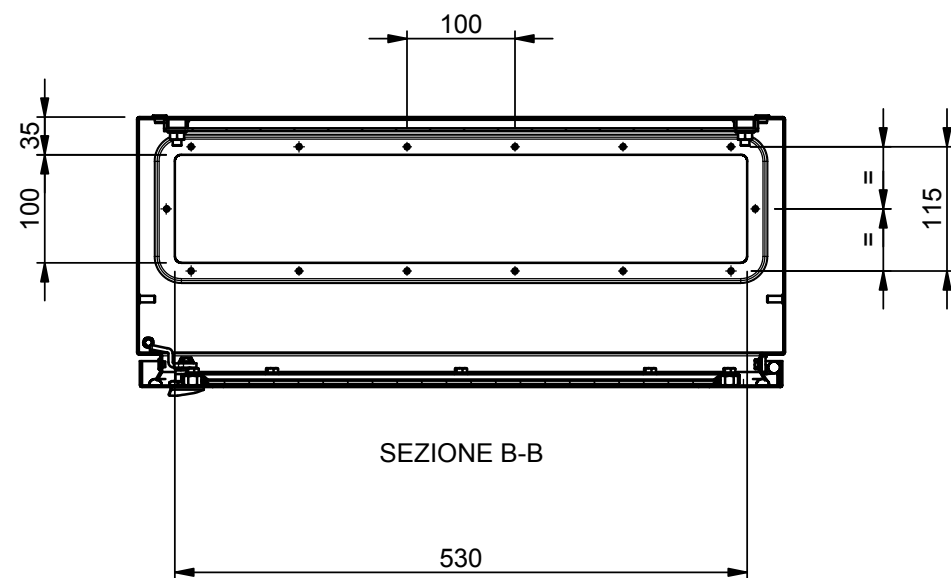

SEZIONE A-A

SEZIONE B-B

CASSE ST
600X800X250

STP6_825 Porta finestra