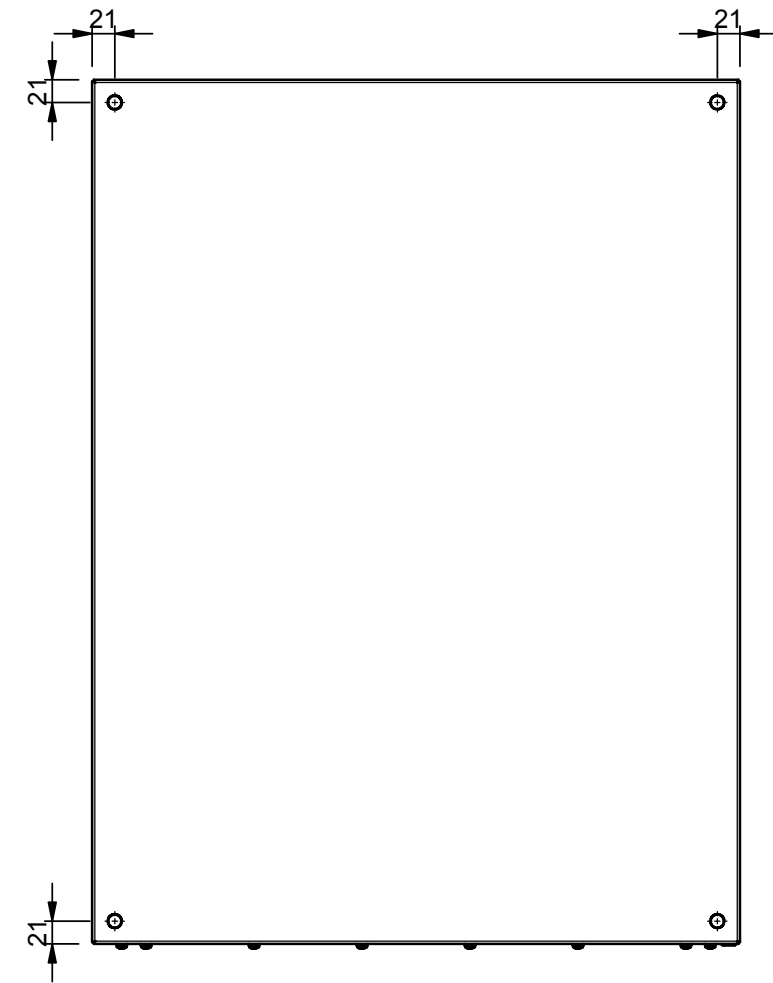

SEZIONE A-A

SEZIONE B-B

CASSE ST
600X800X250

STP6_825 Porta finestra