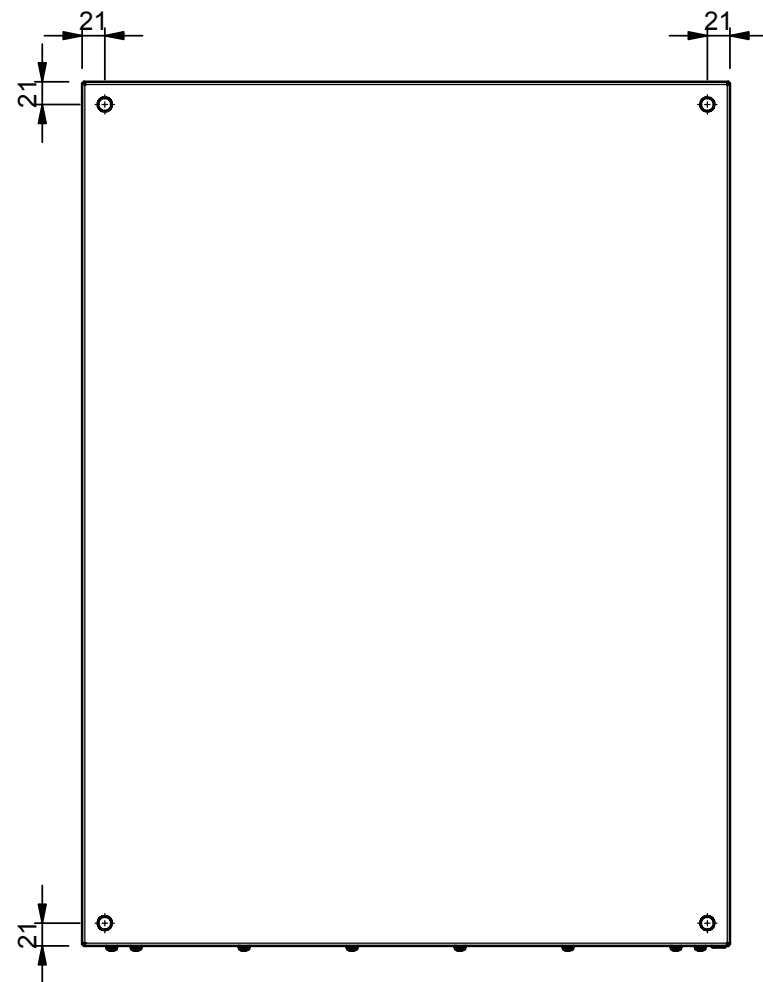

SEZIONE A-A

CASSE ST
600X800X300

STP6_830 Porta finestra