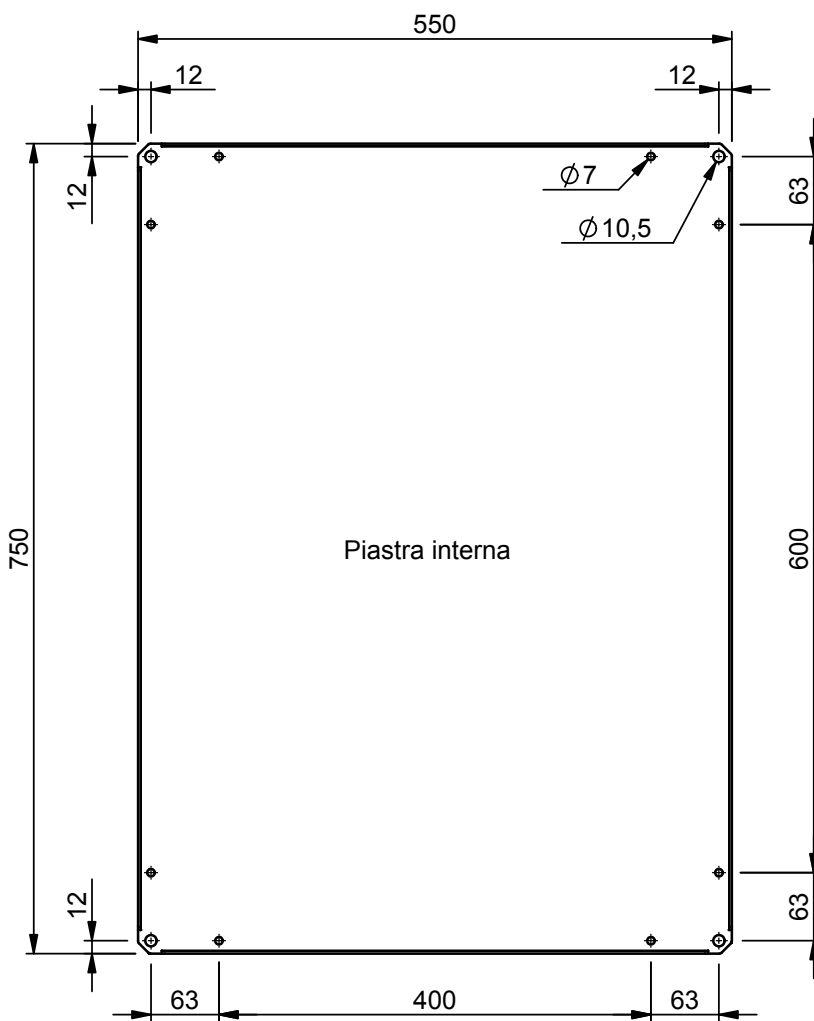

SEZIONE A-A

CASSE ST
600X800X300

STP6_830 Porta finestra