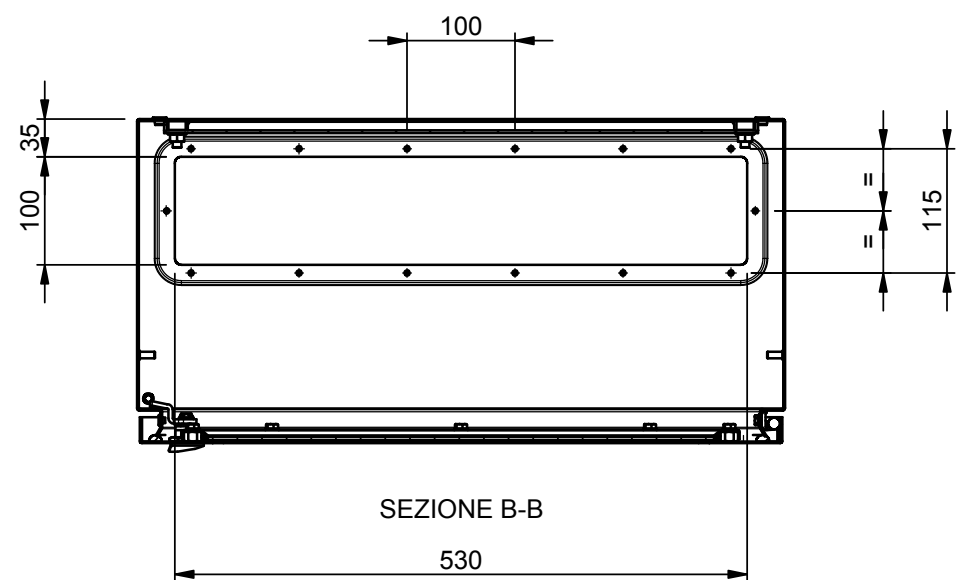

SEZIONE A-A

CASSE ST
600X800X300

STP6_830 Porta finestra